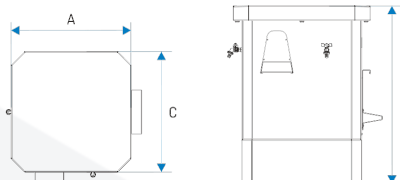

TECHNICKÁ DATA

vnější rozměry zařízení [mm]

Šířka A	600
Výška B	890
Hloubka C	600

ELEKTRICKÉ PARAMETRY

záruka	24 měsíců
výrobce	POL-EKO

Záchytné místo Eurodrop umožňuje vyprazdňování toaletních kazet a nádrží na šedou vodu z turistických vozidel. Vyprazdňování toaletních kazet se provádí pomocí pohyblivé zásuvky otevírané nohou a přístupem rošt se používá k odvodu šedé vody z obytných vozů nebo autokarů.